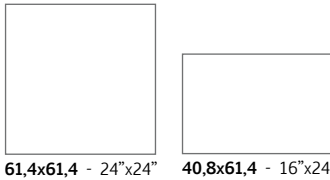

AQUITAINE/

Naturale

61,4x61,4 - 24"x24" 40,8x61,4 - 16"x24"