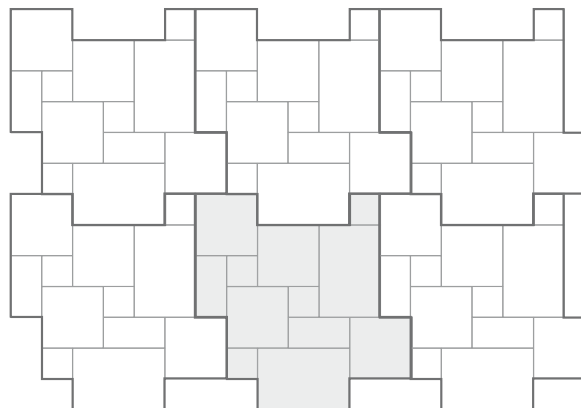

SCHEMA DI POSA

MODULAR PATTERNS - VERLEGEVORSCHLÄG
CALEPINAGE - ПРЕДЛОЖЕНИЯ ПО УКЛАДКЕ

MODULO

40,8x61,4 - 16"x24"	1 pz
40,8x40,8 - 16"x16"	2 pz
20,3x40,8 - 8"x16"	1 pz
20,3x20,3 - 8"x8"	2 pz
Totale Mq.	0,75

Contenuto di una scatola

Material packed all in one box - Paketinhalt
Le contenu d'une boîte - Содержимое одной коробки

Un MODULO è composto dal contenuto di 2 scatole.
A MODULE is composed of the contents of 2 boxes.
Ein MODUL besteht aus dem Inhalt von 2 Schachteln.
Un MODULE se compose du contenu de 2 cartons.
МОДУЛЬ формируется из содержимого 2 коробок.