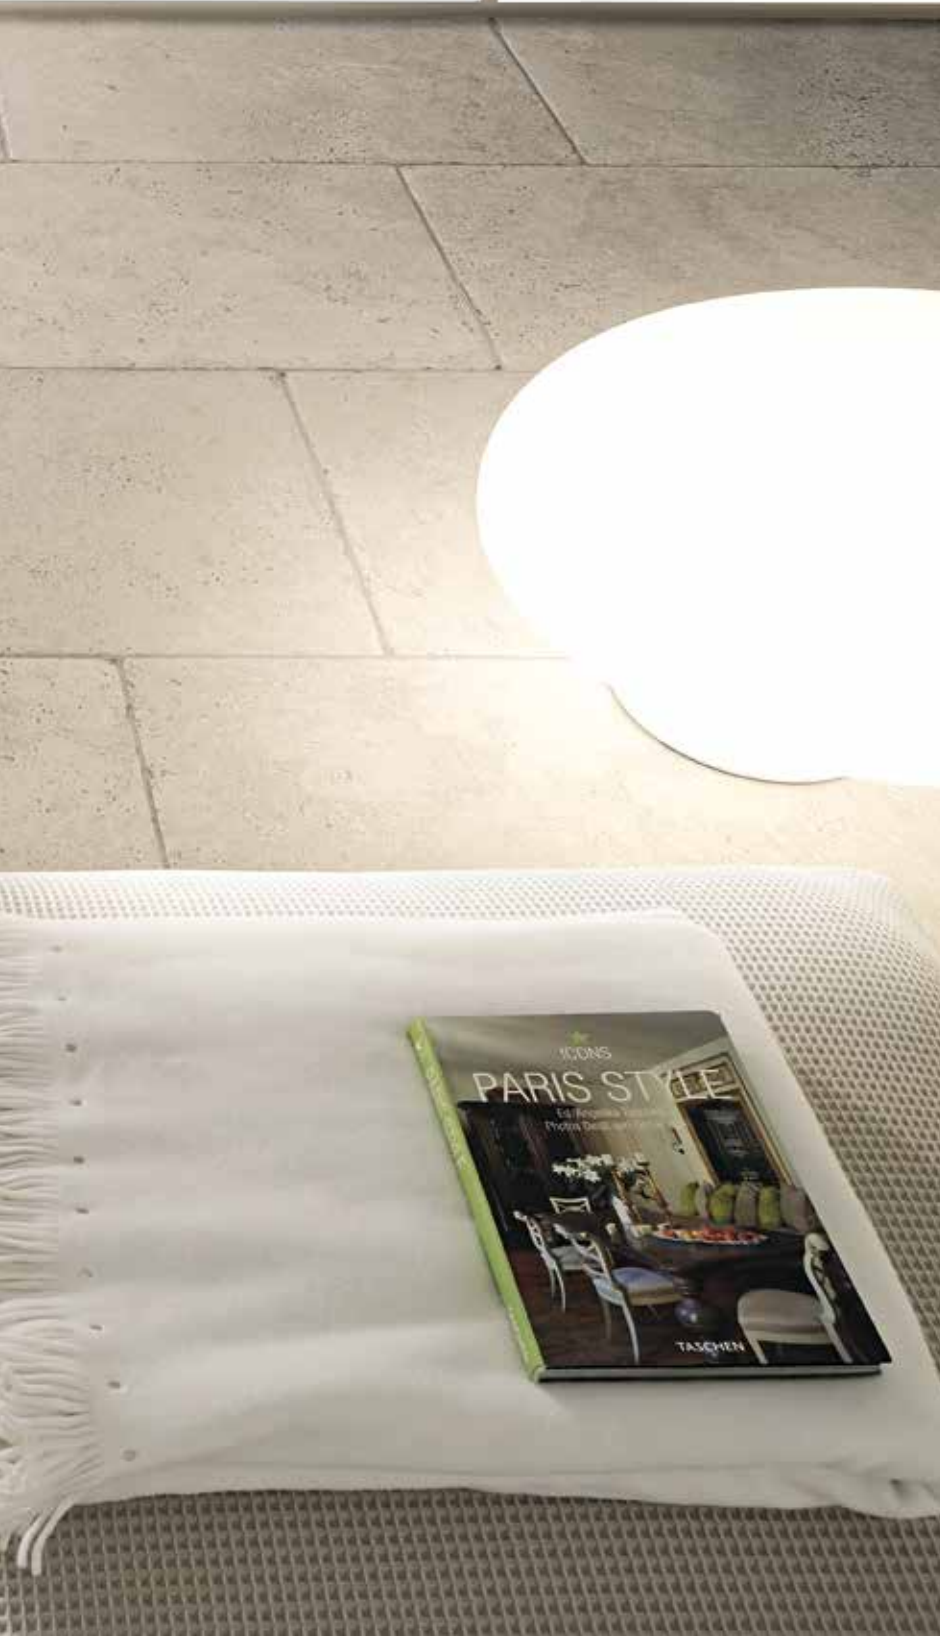

Grigio Naturale
40,8x61,4 - 16"x24"

11