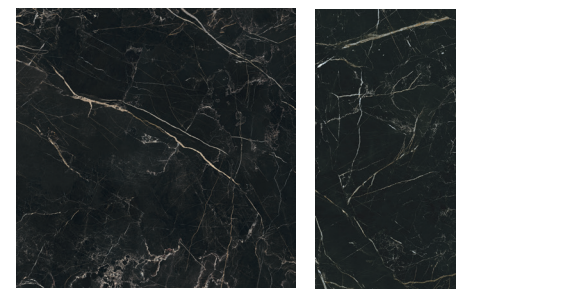

120X120 - 60X120 - 60X60 / 48"X48"- 24"X48"- 24"X24

M **RL5** NIGHT LUX MATT RECT
120X120 / 48"X48" J42/M

M **RL5** NIGHT LUX MATT RECT
60X120 / 24"X48" N10/M