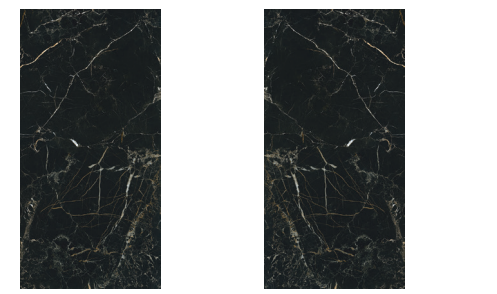

SPECIAL PIECES

60X120 / 24"X48"

MIRROR NIGHT LUX A POL RECT
60X120 / 24"X48" L32/M

MIRROR NIGHT LUX B POL RECT
60X120 / 24"X48" L32/M