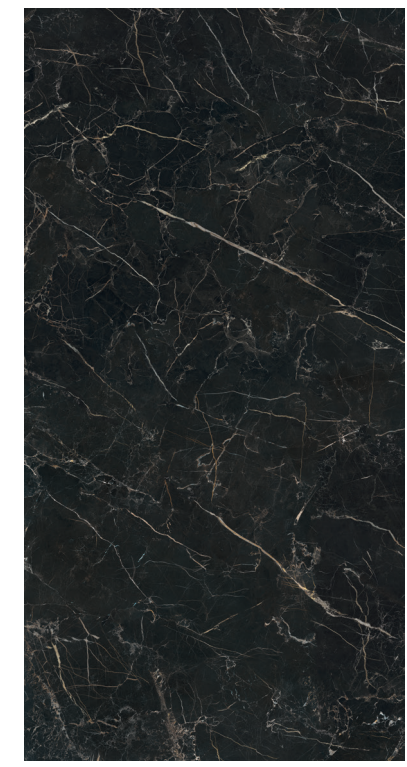

NIGHT LUX

163X323X1,2 / 64"X127"X0,5"

M NIGHT LUX SOFT (A/B)
163X323X1,2/64"X127"X0,5" M64/M

☼ NIGHT LUX POL (A/B)
163X323X1,2/64"X127"X0,5" M65/M