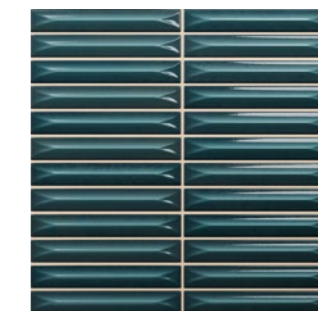

NAIROBI

5x30 _ 7,5x30 _ 1,5x10 | 1,9"x11,8" _ 2,9"x11,8" _ 0,6"x3,9"

NAIROBI BLUE 7,5x30

NAIROBI

5x30 _ 7,5x30 _ 1,5x10 | 1,9"x11,8" _ 2,9"x11,8" _ 0,6"x3,9"

NAIROBI OFF WHITE 5x30 _ NAIROBI MOSS 5x30 _ NAIROBI ARROW MOSS 1,5x10

NAIROBI

5x30 _ 7,5x30 _ 1,5x10 | 1,9"x11,8" _ 2,9"x11,8" _ 0,6"x3,9"

NAIROBI OFF WHITE 7,5x30

NAIROBI BLUE 7,5x30

NAIROBI MOSS 7,5x30

NAIROBI GREEN 7,5x30

NAIROBI SLATE 7,5x30

NAIROBI OFF WHITE 5x30

NAIROBI BLUE 5x30

NAIROBI MOSS 5x30

NAIROBI GREEN 5x30

NAIROBI SLATE 5x30

NAIROBI ARROW OFF WHITE 1,5x10

NAIROBI ARROW BLUE 1,5x10

NAIROBI ARROW MOSS 1,5x10

NAIROBI ARROW GREEN 1,5x10

NAIROBI ARROW SLATE 1,5x10

FORMATO	M² x CAJA	PIEZAS x CAJA	M² x PALET	CAJAS x PALET	PIEZAS x PALET	PESO x PALET (KG)	GROSOR PIEZA (mm)
7,5x30	1	44	90	90	3.960	1.315	8,4
5x30	0,5	34	51	102	3.468	742	8,4
20x20 PRECORTE	1	25	80	80	2.000	1.212	7,8